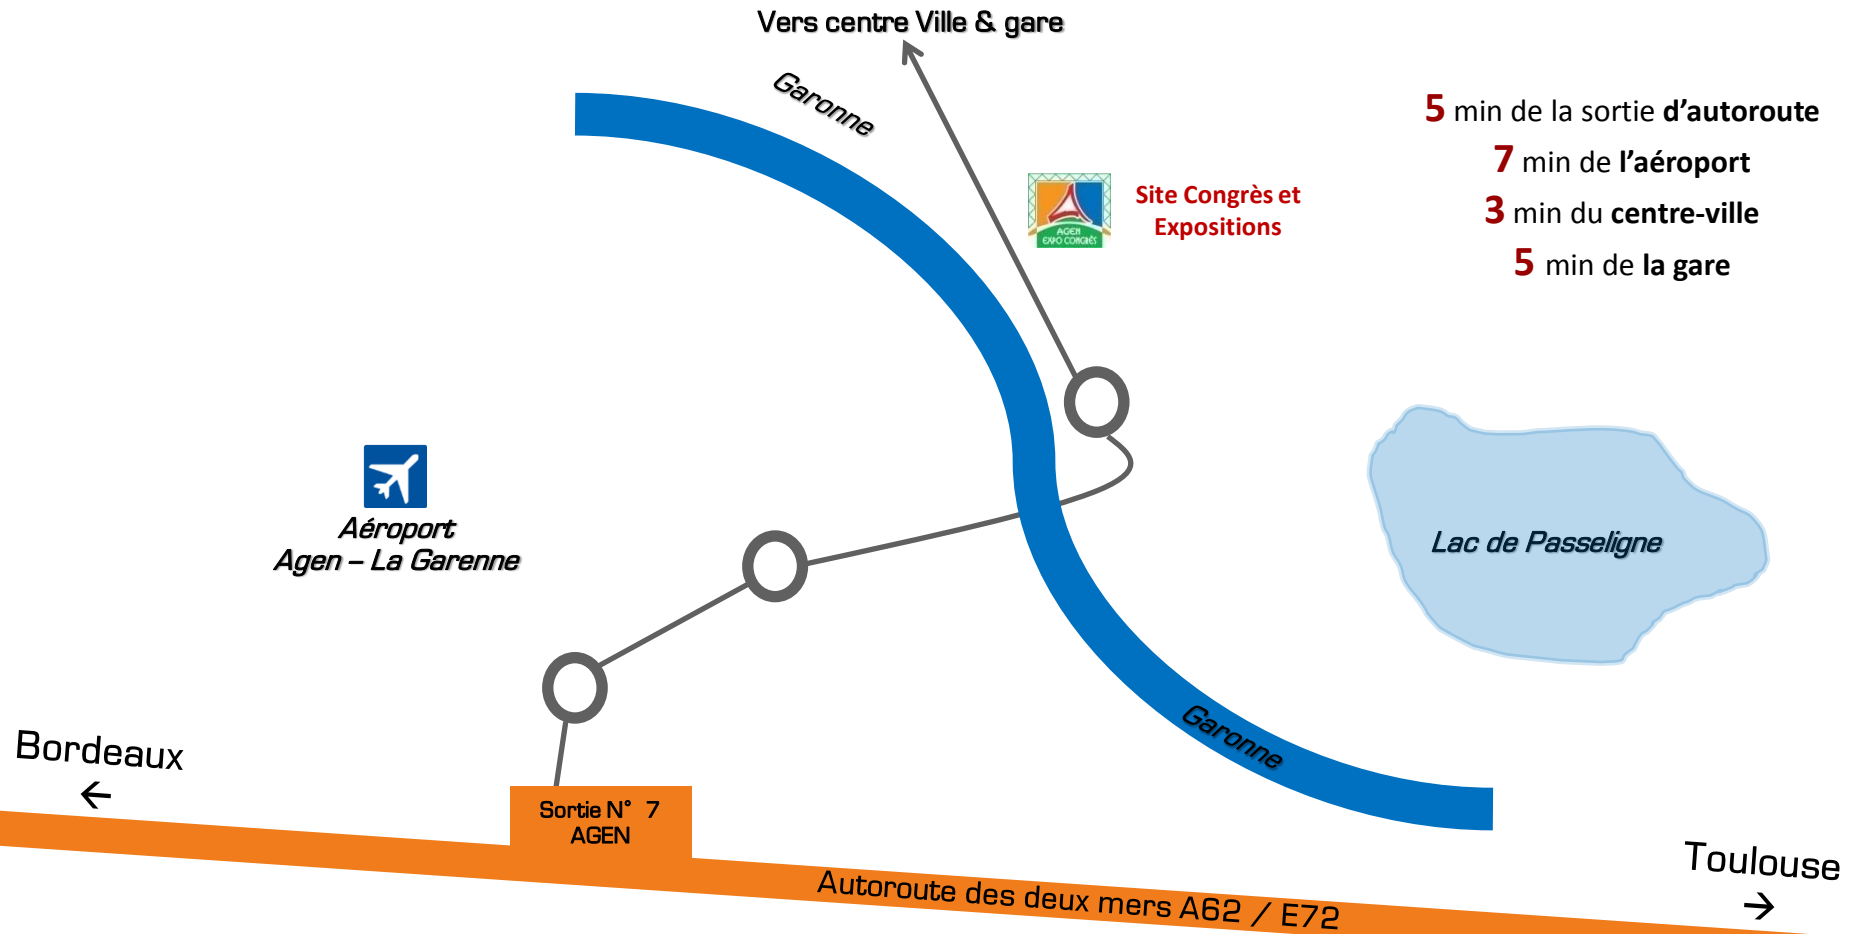

AGEN EXPO CONGRÈS

AGEN EXPO CONGRES

Acheminements & accès

ACHEMINEMENTS

Vols directs Orly - Agen
3 rotations par jour
Aéroport à 7 minutes du site Congrès

7 TGV directs par jour
Paris - Agen : 4h
Bordeaux - Agen : 1h
Toulouse - Agen : 50 min
Gare d'Agen à 5 minutes du site Congrès

Ville « Carrefour »
sur l'axe Bordeaux – Toulouse

Bordeaux (132 km - 1h10)
Toulouse (107 km – 50min)
Paris (710 km - 6h30)
Sortie autoroute à 5 minutes du site Congrès

*Déplacements gratuits dans le cœur
d'Agen avec les navettes municipales*

Un accès privilégié

*Tempo Bus, ligne N° 1
Gare – Parc Expo : 10 min*

AGEN EXPO CONGRÈS

UN ACCÈS PRIVILÉGIÉ

AGEN EXPO CONGRÈS

PLAN ZONE ZAC AGEN SUD

Intermarché

Avenue du Midi