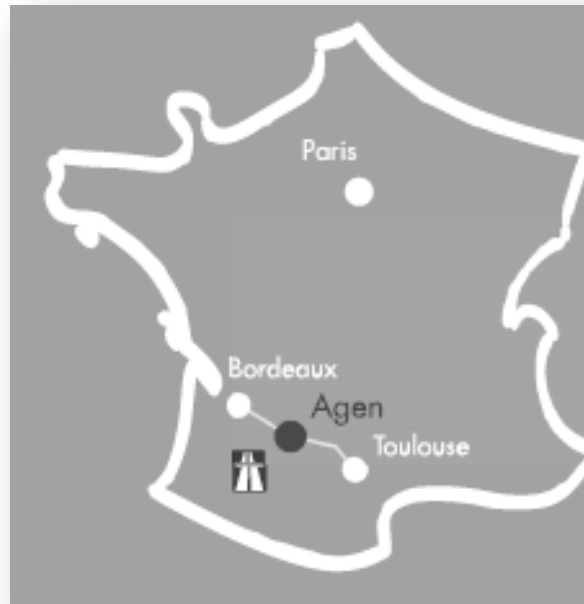

AGEN EXPO CONGRÈS

AGEN EXPO CONGRES

Acheminements & accès

ACHEMINEMENTS

Vols directs Orly - Agen
3 rotations par jour
Aéroport à 7 minutes du site Congrès

7 TGV directs par jour
Paris - Agen : 4h
Bordeaux - Agen : 1h
Toulouse - Agen : 50 min
Gare d'Agen à 5 minutes du site Congrès

Ville « Carrefour »
sur l'axe Bordeaux – Toulouse

Bordeaux (132 km - 1h10)
Toulouse (107 km – 50min)
Paris (710 km - 6h30)
Sortie autoroute à 5 minutes du site Congrès

*Déplacements gratuits dans le cœur
d'Agen avec les navettes municipales*

Un accès privilégié

*Tempo Bus, ligne N° 1
Gare – Parc Expo : 10 min*

AGEN EXPO CONGRÈS

UN ACCÈS PRIVILÉGIÉ

AGEN EXPO CONGRÈS

PLAN ZONE ZAC AGEN SUD

Intermarché

Avenue du Midi