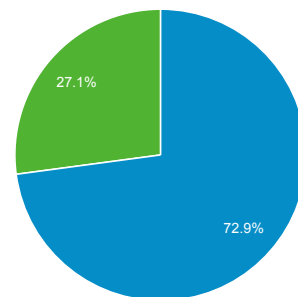

# Présentation de l'audience

Toutes les sessions  
100,00 %

+ Ajouter un segment

Vue d'ensemble

Sessions  
**51 609**

Utilisateurs  
**37 835**

Pages vues  
**263 463**

Pages/session  
**5,10**

Durée moyenne des sessions  
**00:03:43**

Taux de rebond  
**44,65 %**

% nouvelles sessions  
**72,79 %**

New Visitor Returning Visitor

Langue	Sessions	% Sessions
1. fr	28 182	54,61 %
2. fr-fr	19 571	37,92 %
3. en-us	1 459	2,83 %
4. en	719	1,39 %
5. fr-ca	254	0,49 %
6. fr-be	235	0,46 %
7. es-es	233	0,45 %
8. fr-ch	103	0,20 %
9. en-gb	99	0,19 %
10. es	96	0,19 %