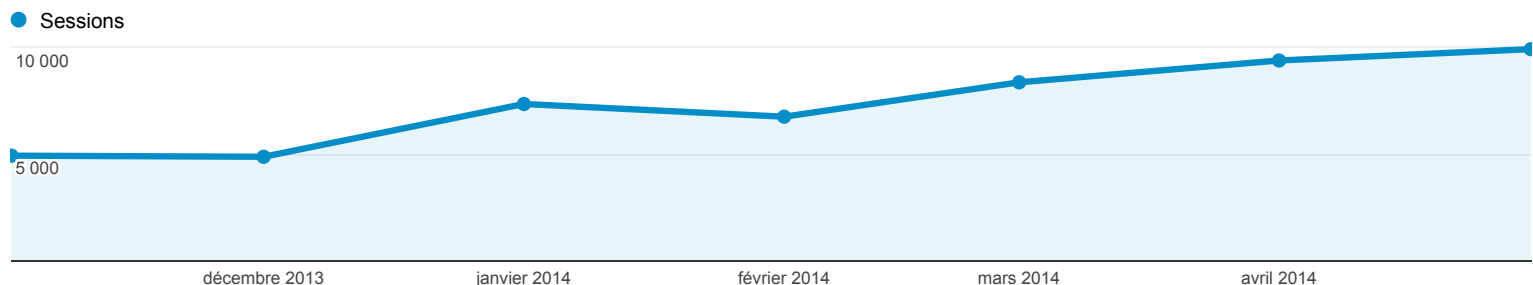

1 nov. 2013 - 30 mai 2014

# Présentation de l'audience

Toutes les sessions  
100,00 %

+ Ajouter un segment

Vue d'ensemble

Sessions  
**51 609**

Utilisateurs  
**37 835**

Pages vues  
**263 463**

Pages/session  
**5,10**

Durée moyenne des sessions  
**00:03:43**

Taux de rebond  
**44,65 %**

% nouvelles sessions  
**72,79 %**

New Visitor Returning Visitor

Langue	Sessions	% Sessions
1. fr	28 182	54,61 %
2. fr-fr	19 571	37,92 %
3. en-us	1 459	2,83 %
4. en	719	1,39 %
5. fr-ca	254	0,49 %
6. fr-be	235	0,46 %
7. es-es	233	0,45 %
8. fr-ch	103	0,20 %
9. en-gb	99	0,19 %
10. es	96	0,19 %